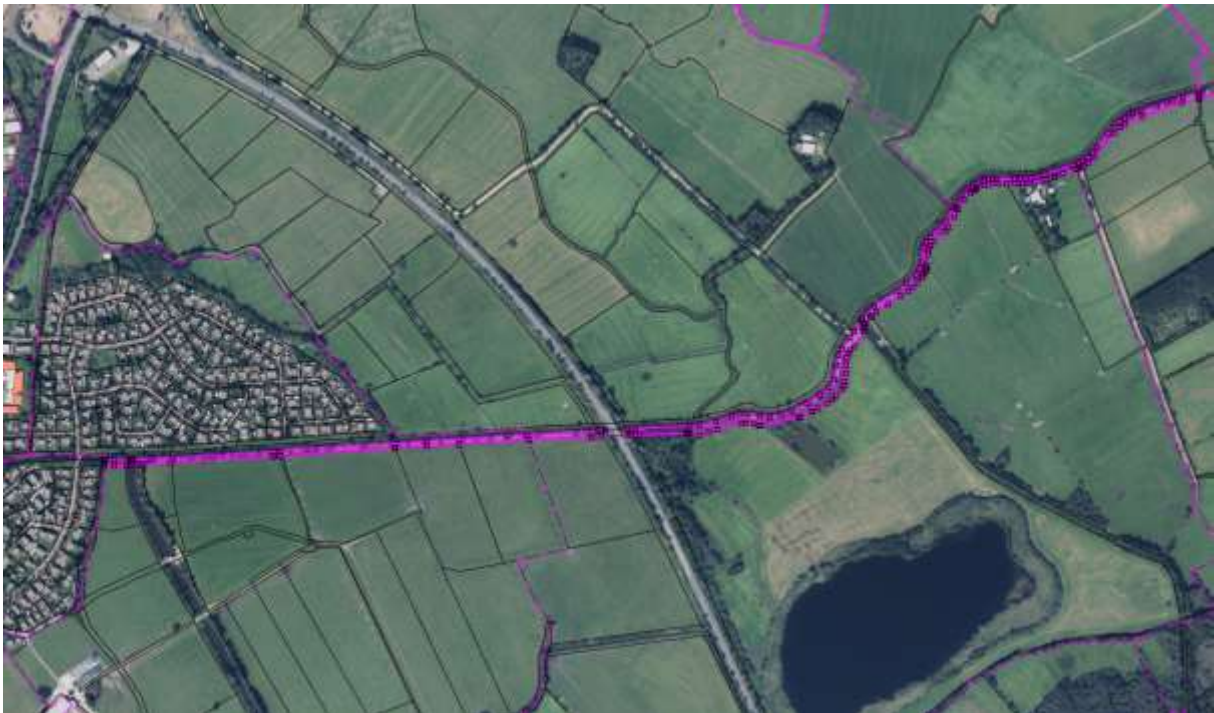

Leinenbefreiung „Am Leeghamm“ und
Schurfenser Weg“ (ab Mühlentief, Richtung Schurfens)

Leinenbefreiung „Hooksweg“
(ab Brücke Wangertief, Richtung Hooksiel)

Leinenbefreiung „Kröpelweg“ und „An der Kleiburg“