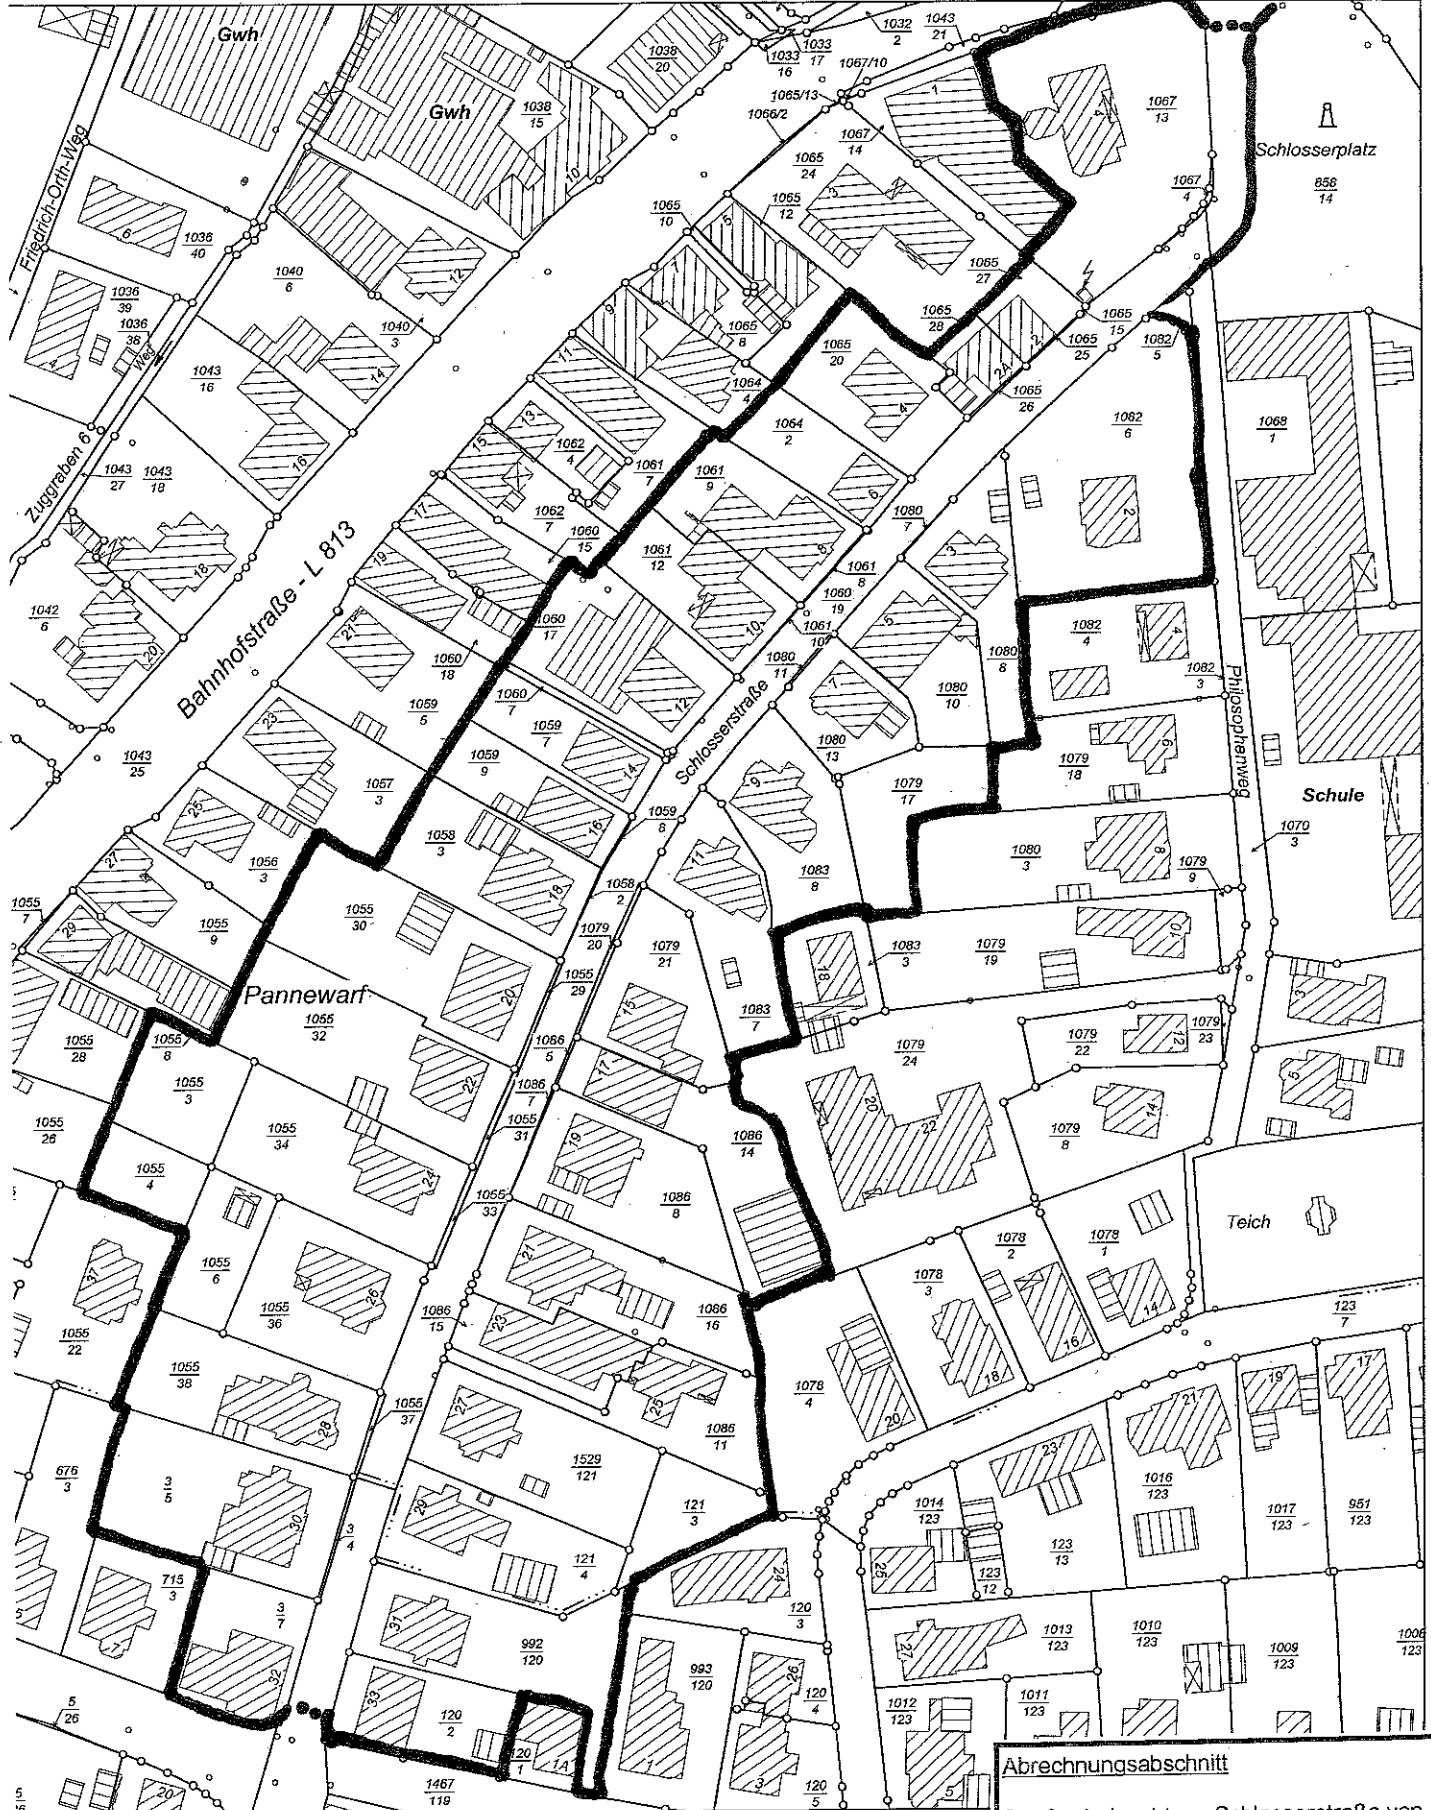

inde: Jever, Stadt
irkung: Jever
7

Abrechnungsabschnitt
 Straßenbeleuchtung Schlosserstraße von
 der Großen Wasserfortstraße bis zur
 Einmündung der Kleinen Bahnhofstraße
 bevorteilte Grundstücke

...uszug ist maschinell erstellt und wird nicht unterschrieben. Auszüge aus der Liegenschaftskarte sind gesetzlich geschützt. Die Vervielfältigung ist nur
 zu nichtgewerblichen Zwecken gestattet (§ 5 Niedersächsisches Gesetz über das amtliche Vermessungswesen vom 12. Dezember 2002 Nds. GVBl 2003)