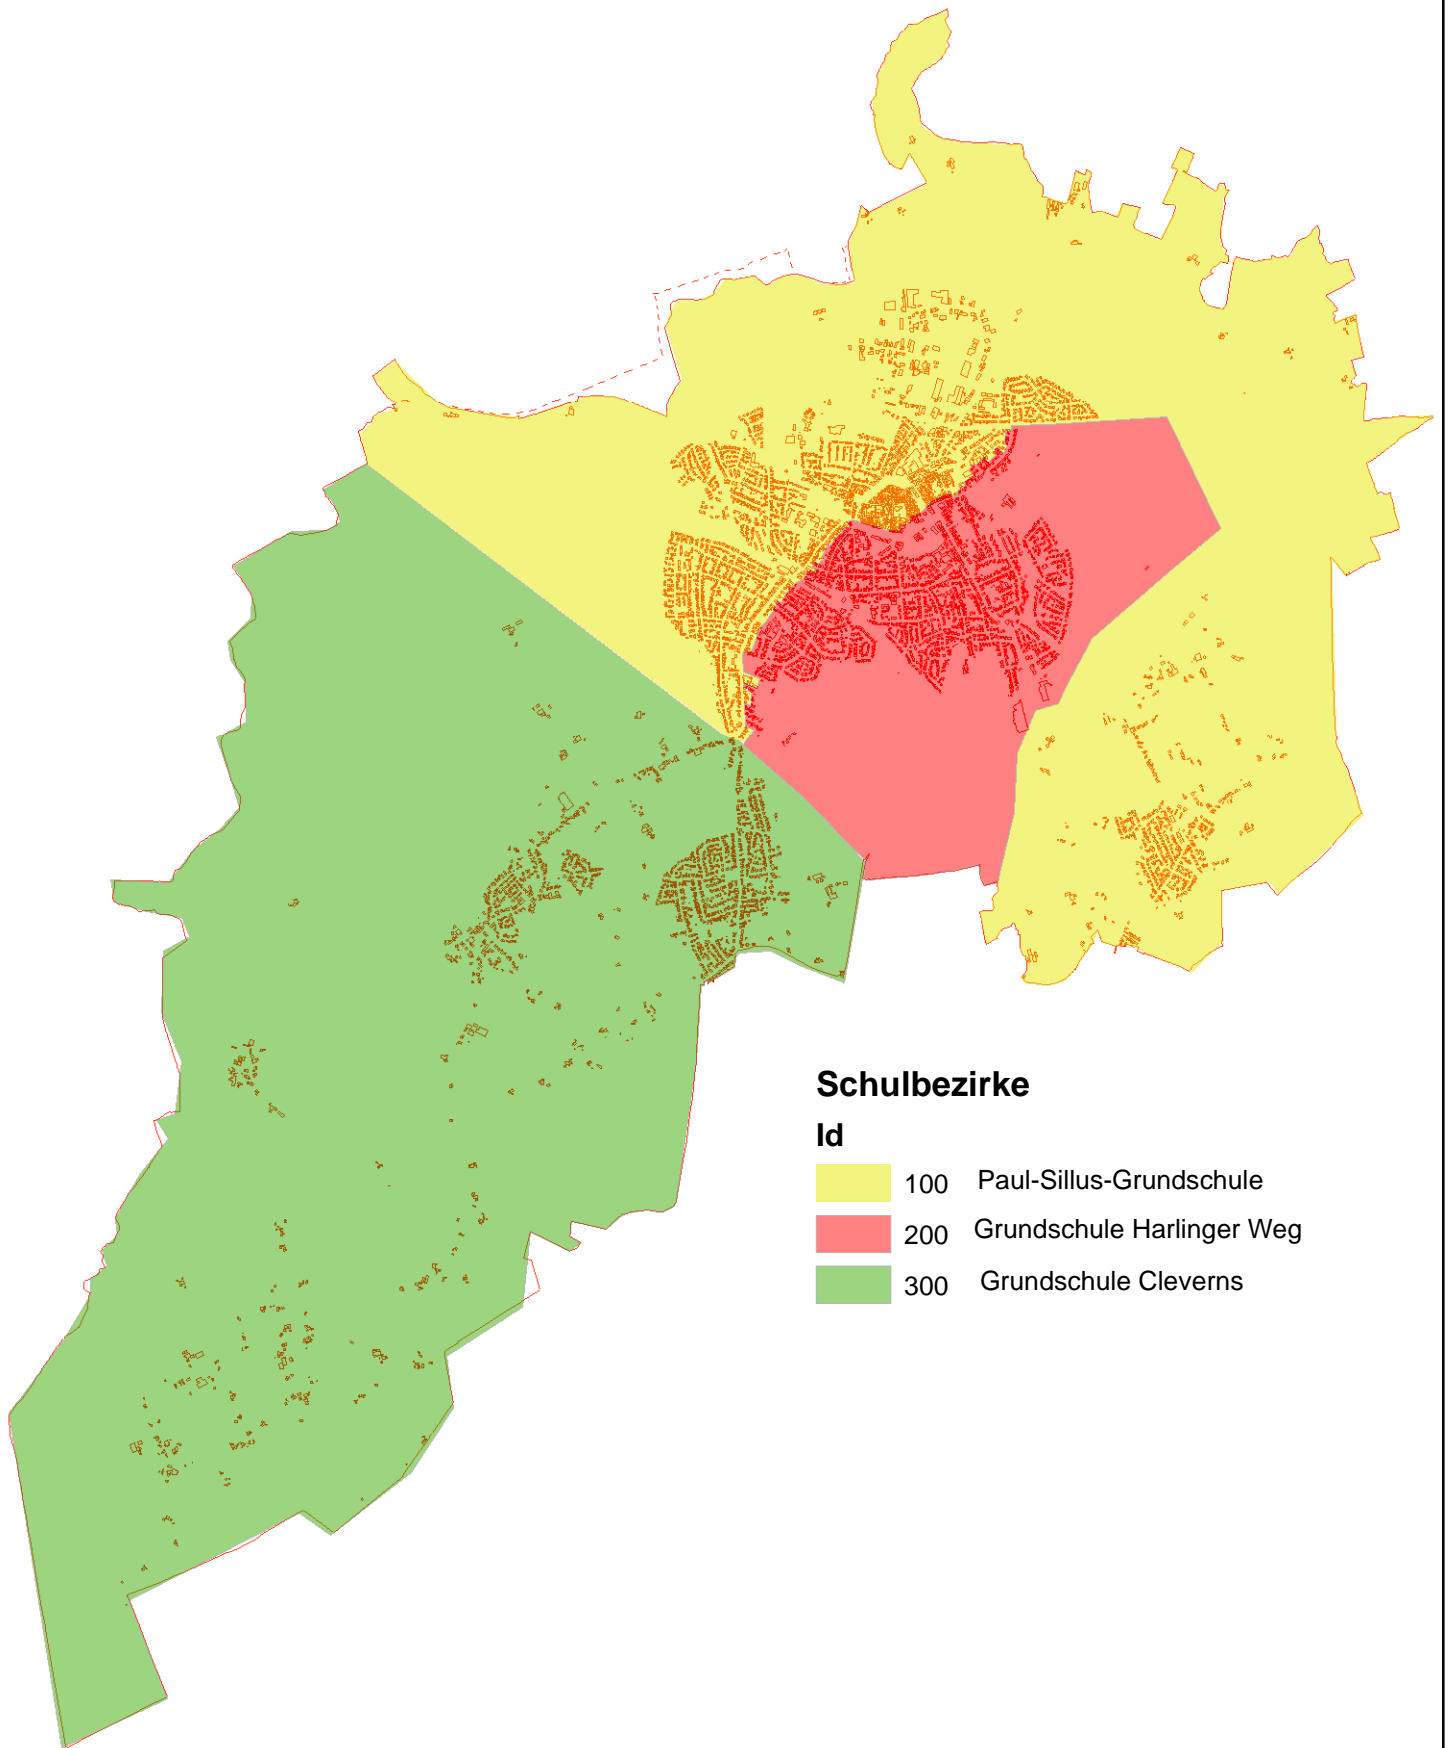

Übersichtskarte

Schulbezirke Stadt Jever ab 01.05.2015

Schulbezirke

Id

- | | | |
|---|-----|---------------------------|
|  | 100 | Paul-Sillus-Grundschule |
|  | 200 | Grundschule Harlinger Weg |
|  | 300 | Grundschule Cleverns |