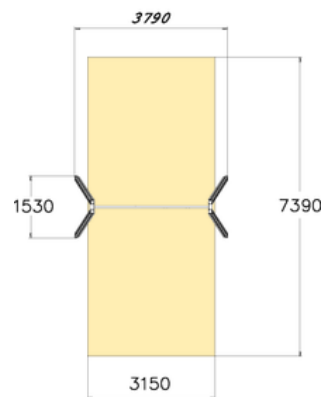

FINNO: SCHAUKEL PHILOMENE

Produktinformation

Produktfamilie:	FINNO
Produktname:	SCHAUKEL PHILOMENE
Artikelcode:	137414M
Zertifikate :	EN 1176-1, 2:2008 TÜV
Benutzergruppe:	1+
Funktionelle Altersklassifizierung:	(1-)3-11(-18+)

Themen

- 137414M-Limonengrün
- 137414M-Lakritzgrau
- 137414M-Apfelrot
- 137414M-Candy Fuchsia
- 137414M-Tuttifrutti
- 137414M-Switch it! Gestalten Sie Ihren eigenen Mix!

Technische Information

Größtes Teil :	2940 mm
Breite :	1530 mm
Fallraum:	23.3 m2
Fallraum / Länge:	7390 mm
Fallraum / Breite:	3150 mm
Max. freie Fallhöhe:	1200 mm
Höhe:	2300 mm
Länge :	3790 mm
Aufprallfläche / Länge :	7390 mm
Aufprallfläche / Breite :	3150 mm
Minimaler Platzbedarf/ Höhe :	2700 mm
Aufprallfläche:	23.3 m2
Anzahl Benutzer:	2 PCS