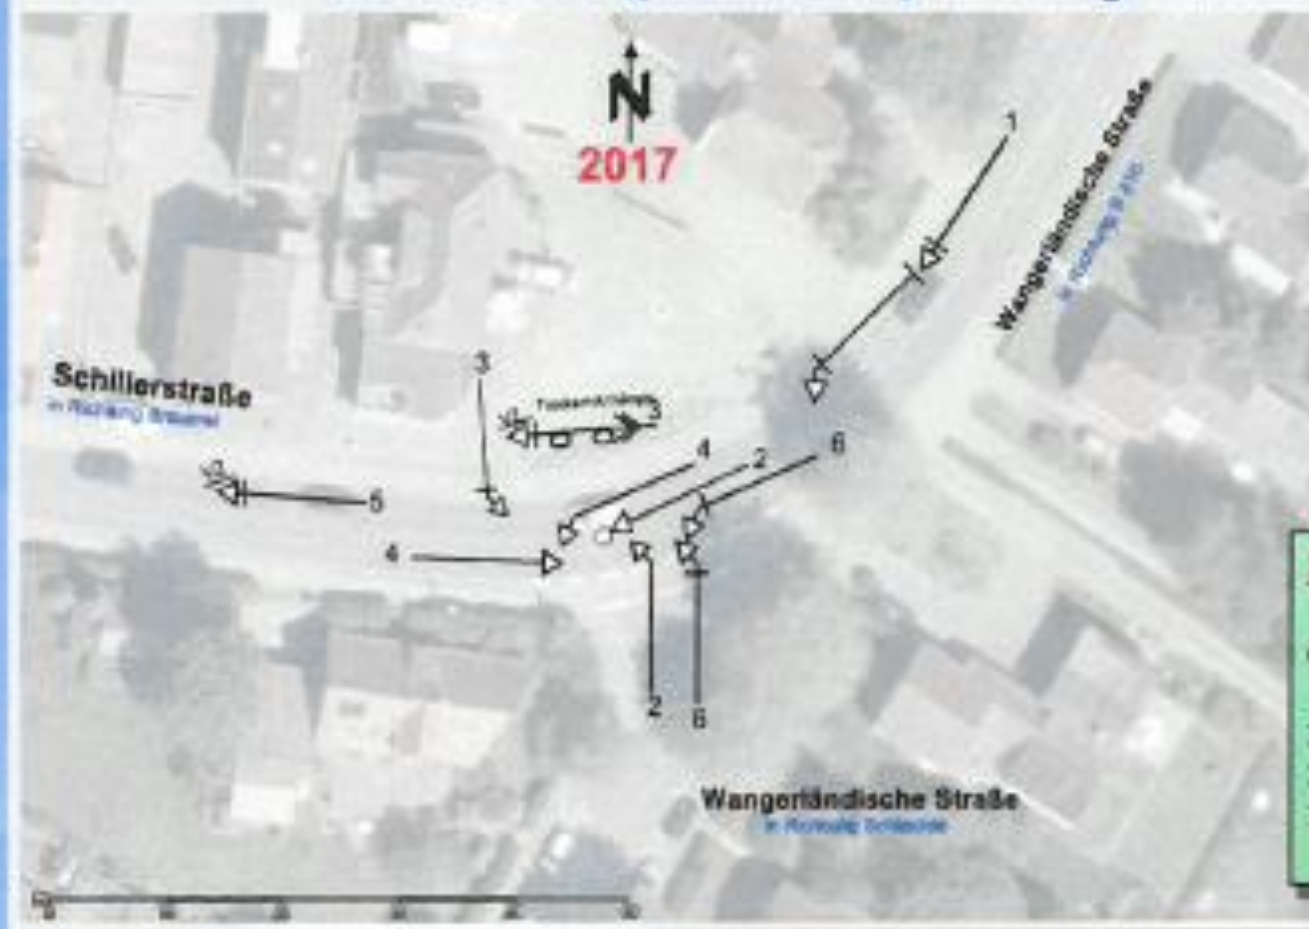

Polizeiinspektion Wilhelmshaven / Friesland

Jever, L 813 (Schillerstr.) / Wangerländische Str.