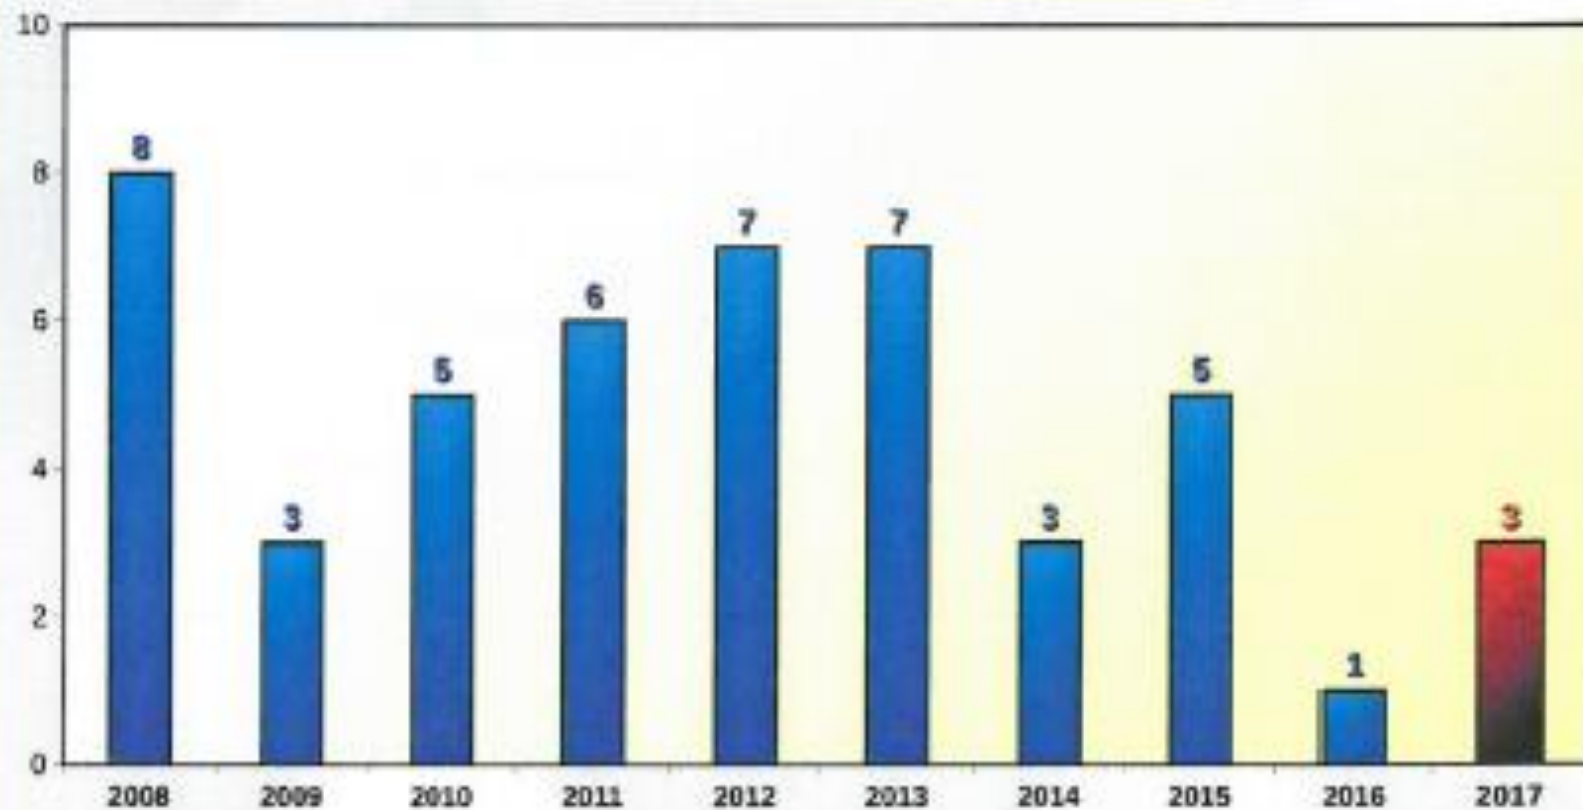

Polizeiinspektion Wilhelmshaven / Friesland

Getötete Personen 2008 bis 2017 Landkreis Friesland