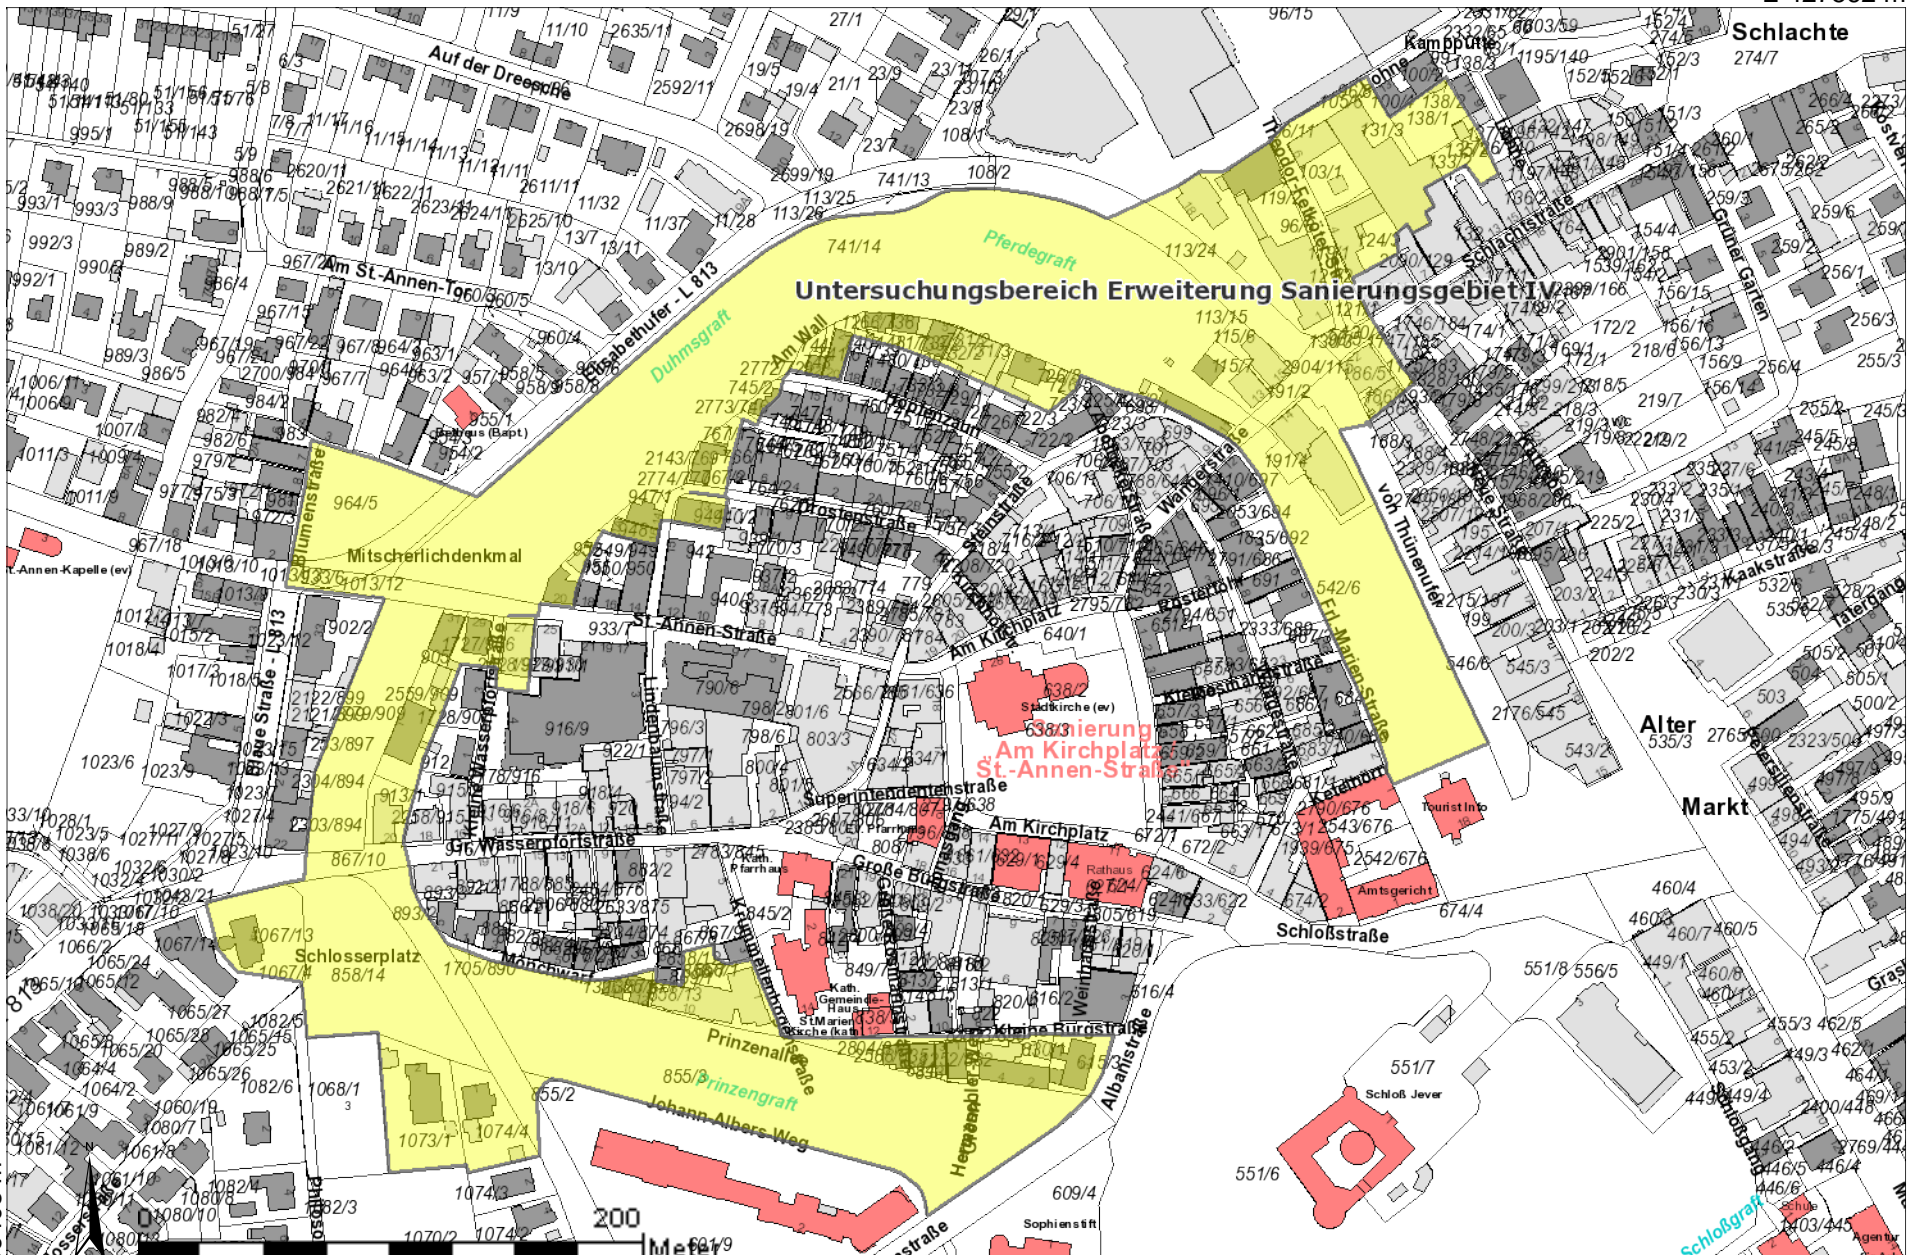

E 427562 m

N 5936930 m

© 2018, Quelle: Auszug aus den Geobasisdaten der Niedersächsischen Vermessungs- und Katasterverwaltung, www.lgln.niedersachsen.de

E 426809 m

Schloßgarten

1:3.000