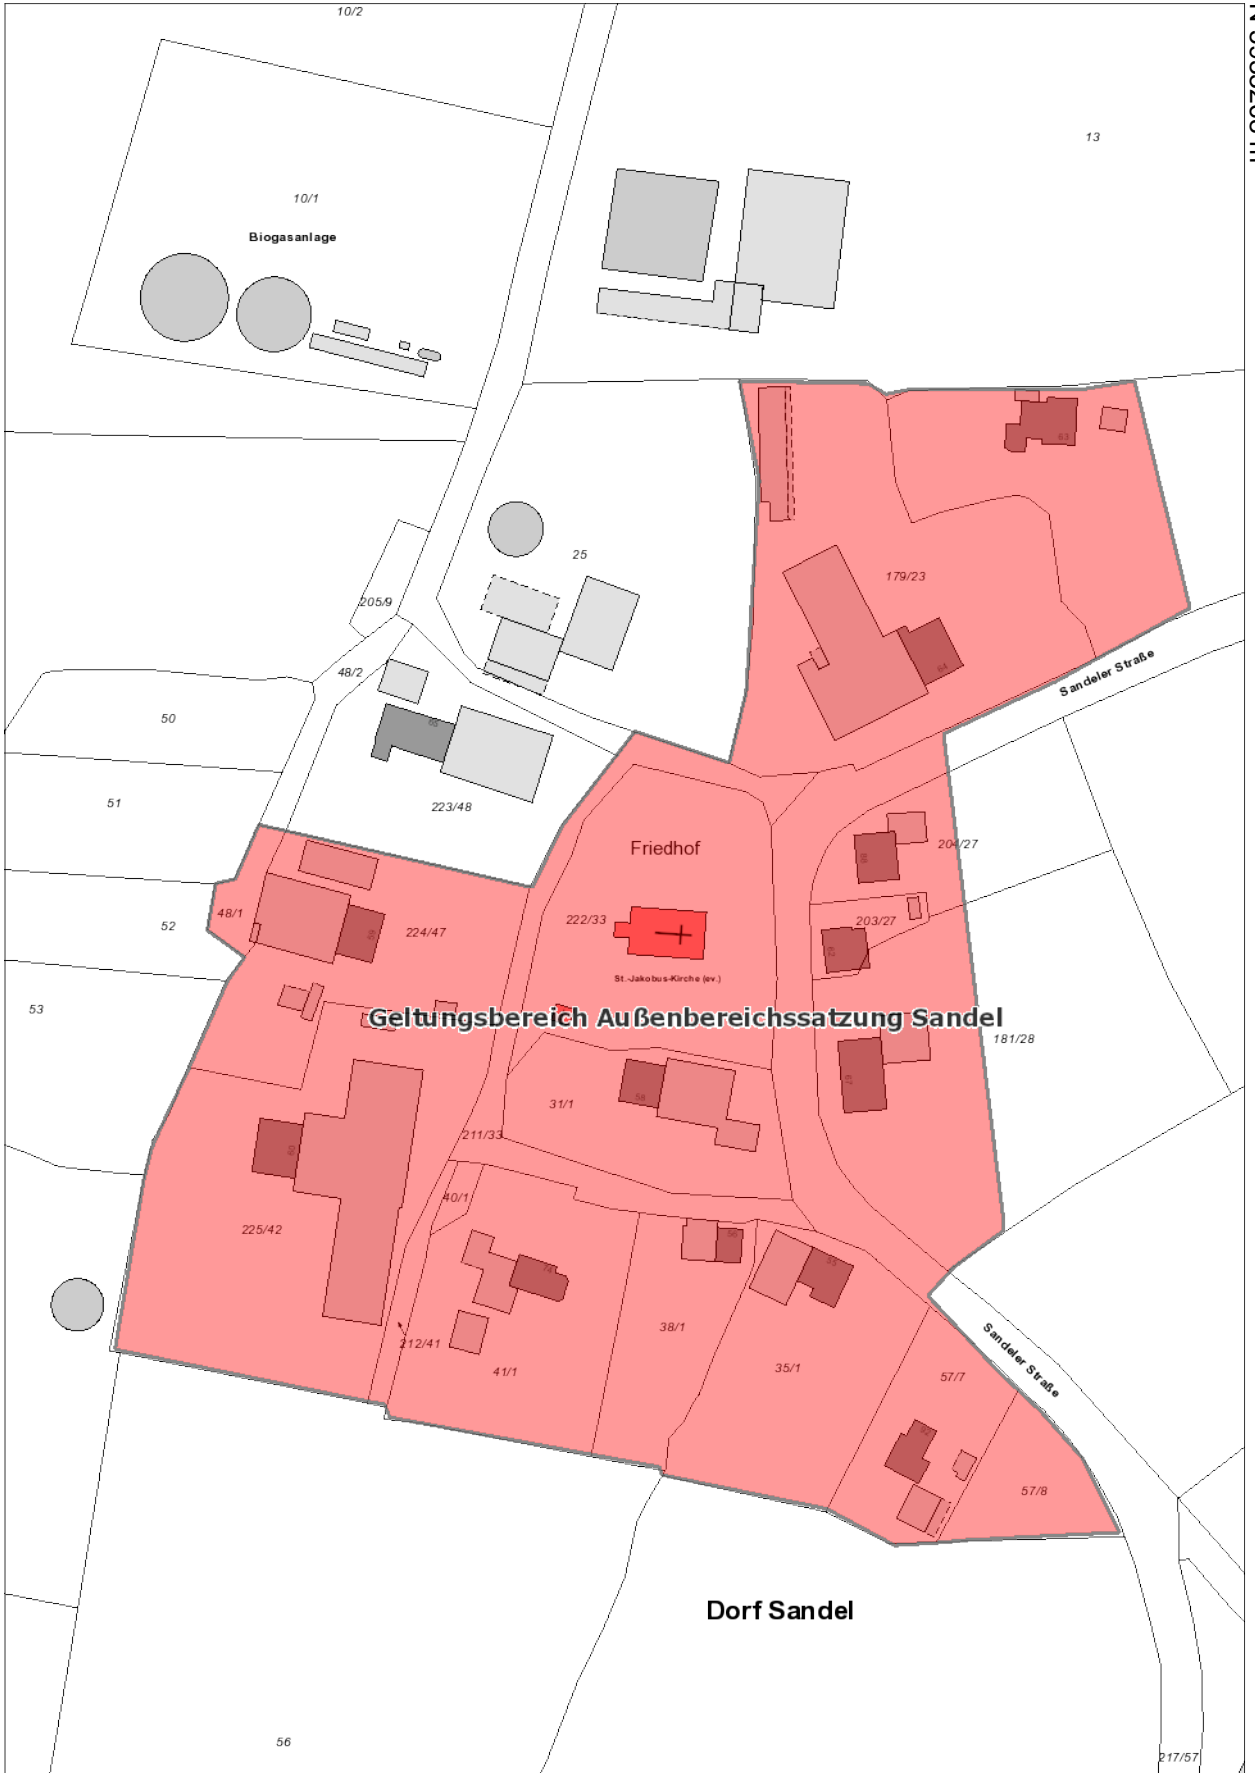

E 423149 m

N 5933268 m

Geltungsbereich Außenbereichssatzung Sandel

Dorf Sandel

N 5932746 m

© 2019, Quelle: Auszug aus den Geobasisdaten der Niedersächsischen Vermessungs- und Katasterverwaltung, www.lgln.niedersachsen.de

E 422820 m

57/5

1:2.000