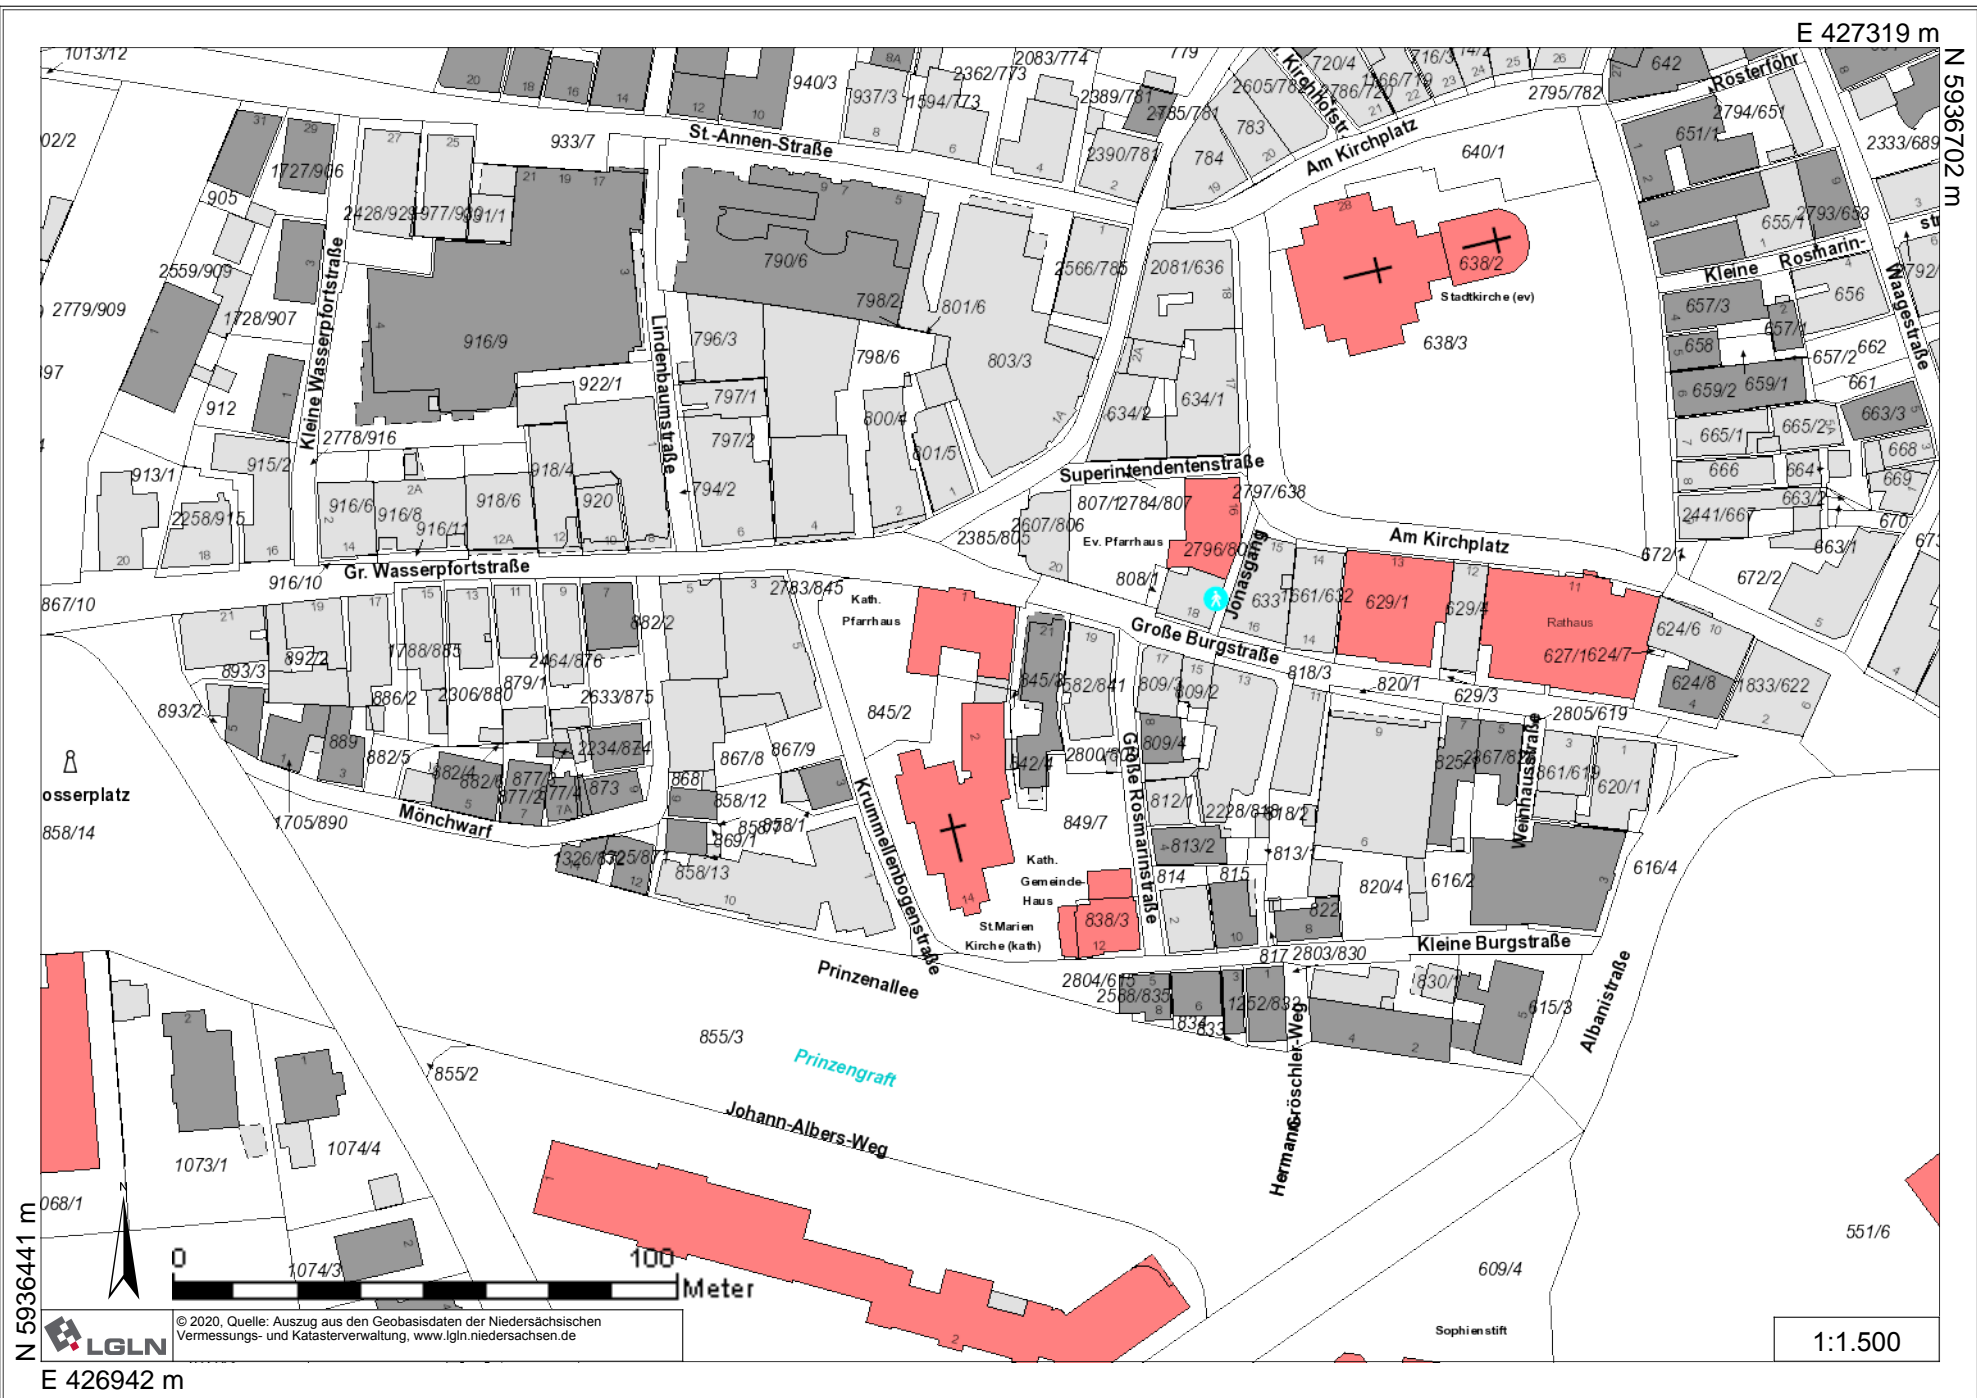

E 427319 m

N 5936702 m

© 2020, Quelle: Auszug aus den Geobasisdaten der Niedersächsischen Vermessungs- und Katasterverwaltung, www.lgln.niedersachsen.de

N 5936441 m

E 426942 m

Sophienstift

1:1.500